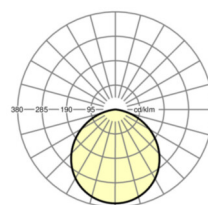

Механика

цвет корпуса	белый
размеры (LxWxH/ДxН)	140mm x 115mm
вес (нетто)	1.03kg
Вид монтажа	Потолочная одиночная установка

размеры

H	115 mm	Высота
D	140 mm	Диаметр

DEEP-LINK

<https://www.regiolux.de/ru/article/37691116640>